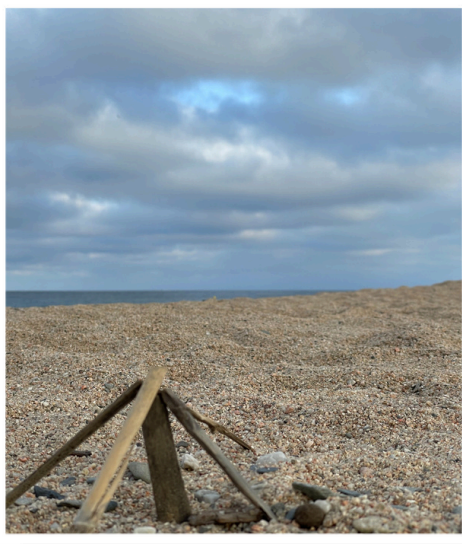

woods
BOX

A FORCE
DE MELANGER
LES LIGNES
LE TEXTE DEVIENT
INVISIBLE