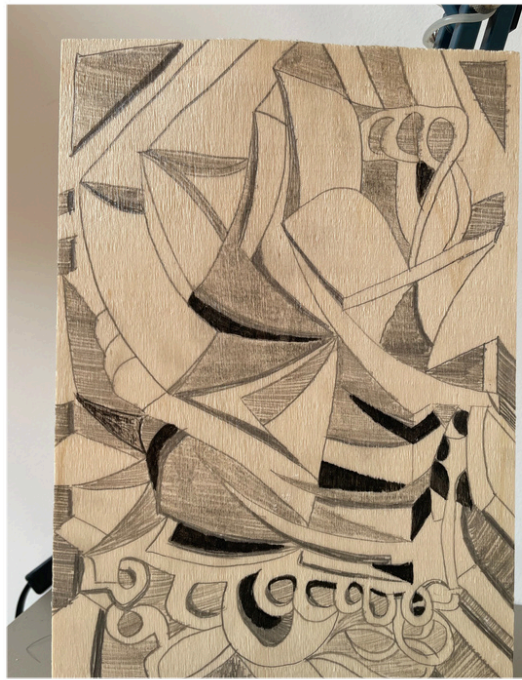

INSTALLATION

Acrylique et posca sur
toile coton
6 /2 metres

Un travail en "pleine conscience", dans la détente, la sérénité et en musique, ainsi qu'un souci de l'impact de son travail sur l'environnement ; réflexion sur le matériel utilisé pour limiter la pollution due au travail artistique : pas d'outils à moteur, de bombes de couleur (par exemple)

Inside the braambosjes
Acrylique sur mdf
160/100 cm

Bees zonder blooms
Acrylique sur mdf
80:120 cm

woods
BOX

A FORCE
DE MELANGER
LES LIGNES
LE TEXTE DEVIENT
INVISIBLE

Animal / Végétal

BEROULFM . COM

Contact me
for collaboration