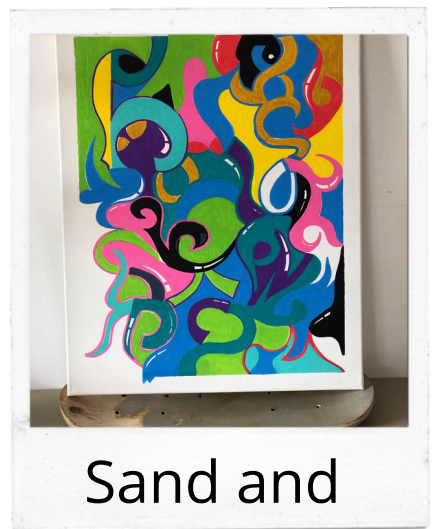

BEROUL_FM

Arno Sabatier

ARTISTE MULTIDISCIPLINAIRE

Arts graphiques & visuel
Streetart

UTOPIA
ACRYLIQUE
SUR TOILE

(O)UT OF IA

Under the parc

Groen open
lumière

Ravages
onder the zon

Sans titre 9

Cheval-Lier

Cascade
de silence

Corpus Blanes

The ways
of utopia

Sand and
flowers

Somewhere in the universe