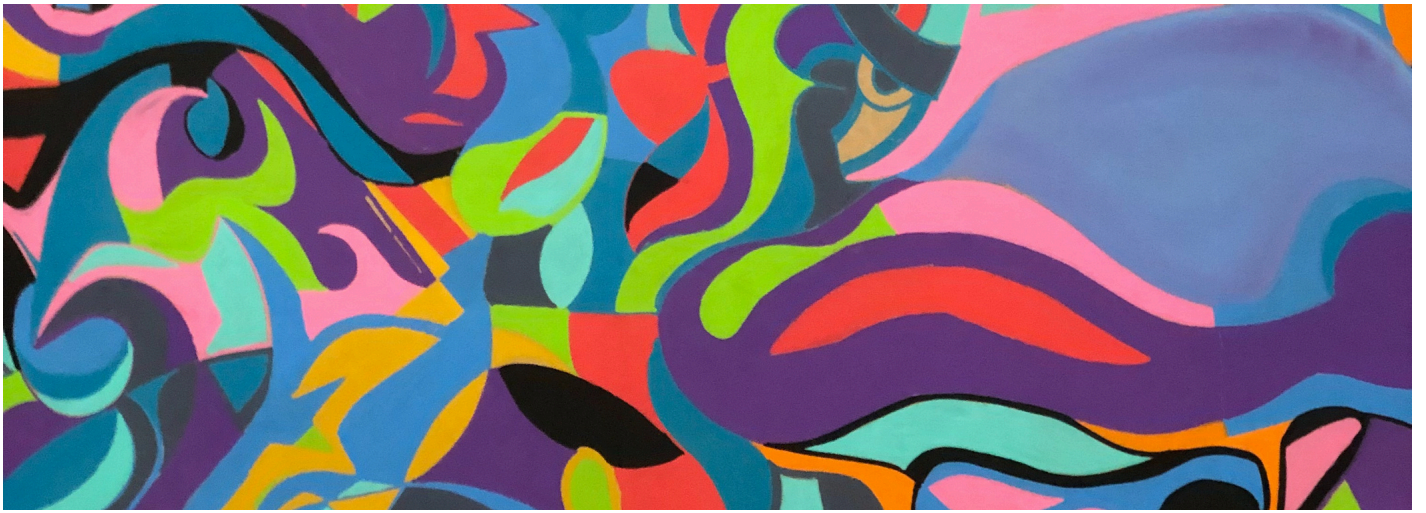

Inside the braambosjes
Acrylique sur mdf
160/100 cm

Bees zonder blooms
Acrylique sur mdf
80:120 cm

woods
BOX

A FORCE
DE MELANGER
LES LIGNES
LE TEXTE DEVIENT
INVISIBLE

Animal / Végétal

BEROULFM . COM

Contact me
for collaboration