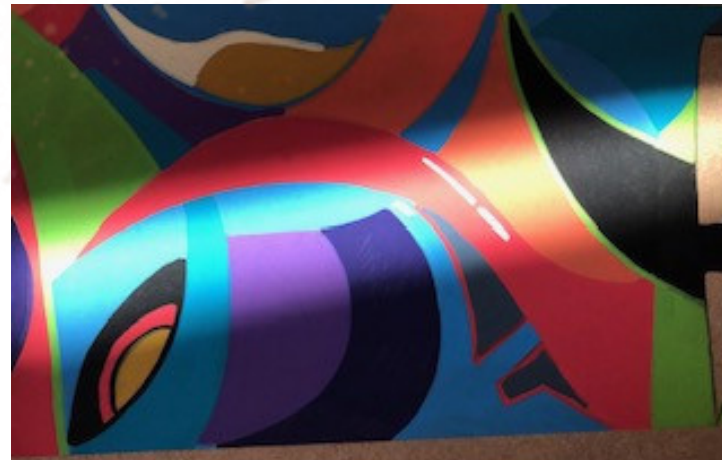

BEROUL_FM

Arno Sabatier

ARTISTE MULTIDISCIPLINAIRE

Arts graphiques & visuel
Streetart

UTOPIA
ACRYLIQUE
SUR TOILE

(O)UT OF IA

Under the parc

Groen open
lumière