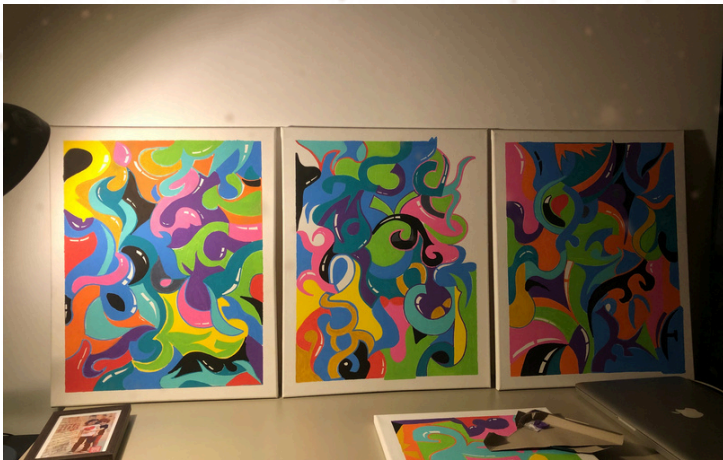

BEROUL_FM

Arno Sabatier

ARTISTE MULTIDISCIPLINAIRE

Arts graphiques & visuel
Streetart

UTOPIA
ACRYLIQUE
SUR TOILE

(O)UT OF IA

Under the parc

Groen open
lumière