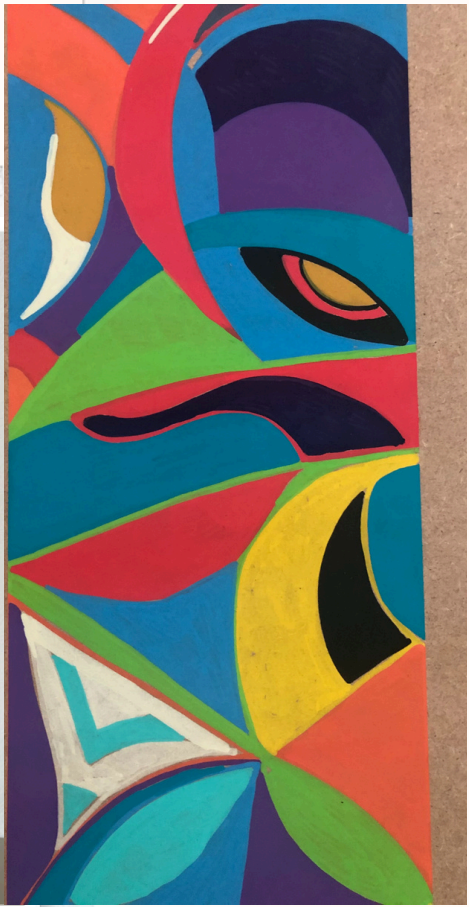

BEROUL_FM

Arno Sabatier

ARTISTE MULTIDISCIPLINAIRE

Arts graphiques & visuel
Streetart

UTOPIA
ACRYLIQUE
SUR TOILE

(O)UT OF IA

Under the parc

Groen open
lumière

Ravages
onder the zon

Sans titre 9

Cheval-Lier

Cascade
de silence

Corpus Blanes

The ways
of utopia

Sand and
flowers

Somewhere in the universe

INSTALLATION

Acrylique et posca sur
toile coton
6 /2 metres

Un travail en "pleine conscience", dans la détente, la sérénité et en musique, ainsi qu'un souci de l'impact de son travail sur l'environnement ; réflexion sur le matériel utilisé pour limiter la pollution due au travail artistique : pas d'outils à moteur, de bombes de couleur (par exemple)

Inside the braambosjes
Acrylique sur mdf
160/100 cm

Bees zonder blooms
Acrylique sur mdf
80:120 cm

woods
BOX

A FORCE
DE MELANGER
LES LIGNES
LE TEXTE DEVIENT
INVISIBLE

Animal / Végétal

BEROULFM . COM

Contact me
for collaboration