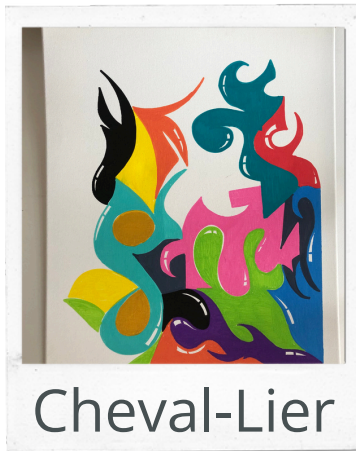

BEROUL_FM

Arno Sabatier

ARTISTE MULTIDISCIPLINAIRE

Arts graphiques & visuel
Streetart

UTOPIA
ACRYLIQUE
SUR TOILE

(O)UT OF IA

Under the parc

Groen open
lumière

Ravages
onder the zon

Sans titre 9

Cheval-Lier

Cascade
de silence

Corpus Blanes

The ways
of utopia

Sand and
flowers

Somewhere in the universe