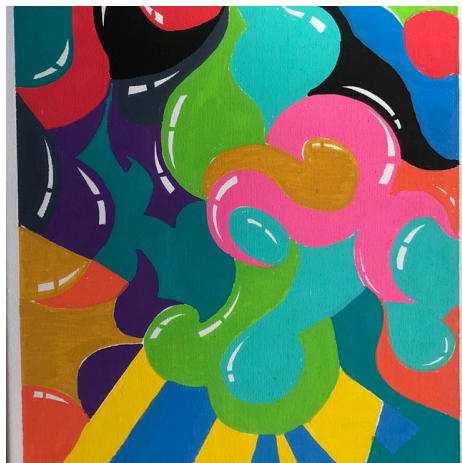

BEROUL_FM

Arno Sabatier

ARTISTE MULTIDISCIPLINAIRE

Arts graphiques & visuel
Streetart

UTOPIA
ACRYLIQUE
SUR TOILE

(O)UT OF IA

Under the parc

Groen open
lumière

Ravages
onder the zon

Sans titre 9

Cheval-Lier

Cascade
de silence

Corpus Blanes

The ways
of utopia

Sand and
flowers

Somewhere in the universe