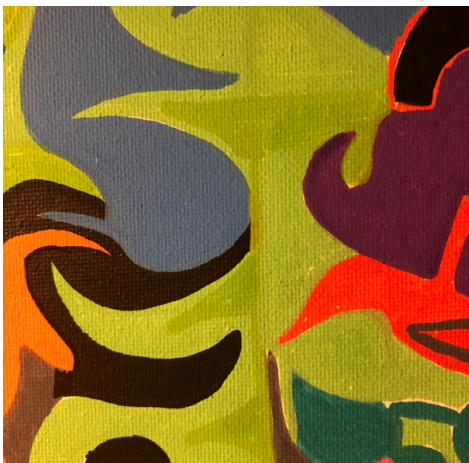

BEROUL_FM

Arno Sabatier

ARTISTE MULTIDISCIPLINAIRE

Arts graphiques & visuel
Streetart

UTOPIA
ACRYLIQUE
SUR TOILE

(O)UT OF IA

Under the parc

Groen open
lumière

Ravages
onder the zon

Sans titre 9

Cheval-Lier

Cascade
de silence

Corpus Blanes

The ways
of utopia

Sand and
flowers

Somewhere in the universe