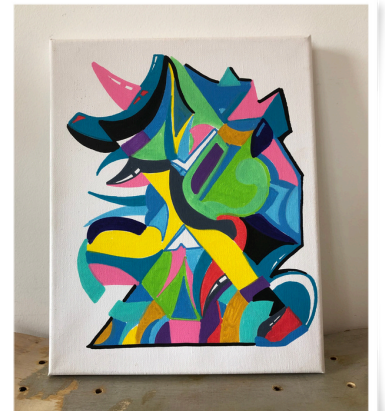

BEROUL_FM

Arno Sabatier

ARTISTE MULTIDISCIPLINAIRE

Arts graphiques & visuel
Streetart

UTOPIA
ACRYLIQUE
SUR TOILE

(O)UT OF IA

Under the parc

Groen open
lumière

Ravages
onder the zon

Sans titre 9

Cheval-Lier

Cascade
de silence

Corpus Blanes

The ways
of utopia

Sand and
flowers

Somewhere in the universe